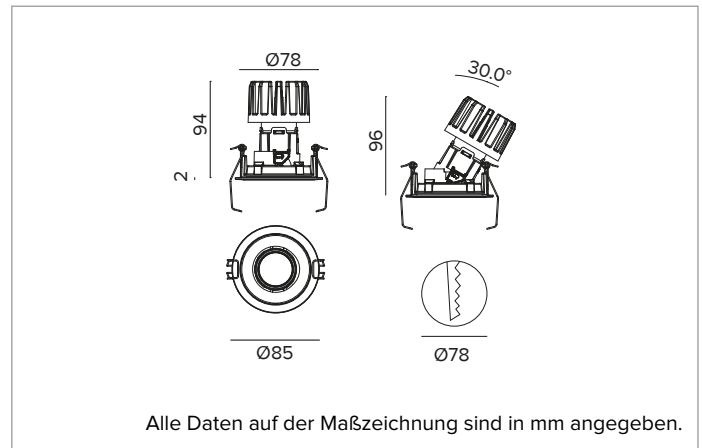

1T8837EL | CTEVO ARCHITECTURAL 78

Ausrichtbarer LED-Einbaustrahler als Trim-Version

	4000K	H(m)	D(m)	Emax(lx)
	Ra90		42°	
Fixture Power	13W	1	0.76	2814
Source Flux	1736lm	2	1.52	703
Fixture Flux	1283lm	3	2.28	313
Efficacy	98lm/W	4	3.04	176
TS1343	Imax=1621cd/klm	Imax	2814cd	5
			3.80	113

Optik: REFLEKTOR

Abstrahlwinkel: MWFL

Optische Effizienz: 74%

Leuchten-Lichtstrom: 1283lm

Lichtausbeute: 98lm/W

Fotobiologische Sicherheit: Risikogruppe 1 (RG 1 = geringes Risiko)

MECHANISCHE MERKMALE

Optikhalterung aus schwarzem Kunststoff und Wärmeabführung aus Druckguss-Aluminium mit schwarzer Beschichtung. Schwarze Abdeckung. Ausrichtungsmöglichkeiten des Optikgehäuses um 30° auf vertikaler Ebene mit mechanischer Arretierung der Ausrichtung (mit Zugriff über die Zwischendecke) und auf horizontaler Ebene um 358°. Trim-Version mit integriertem schwarzem Ring.